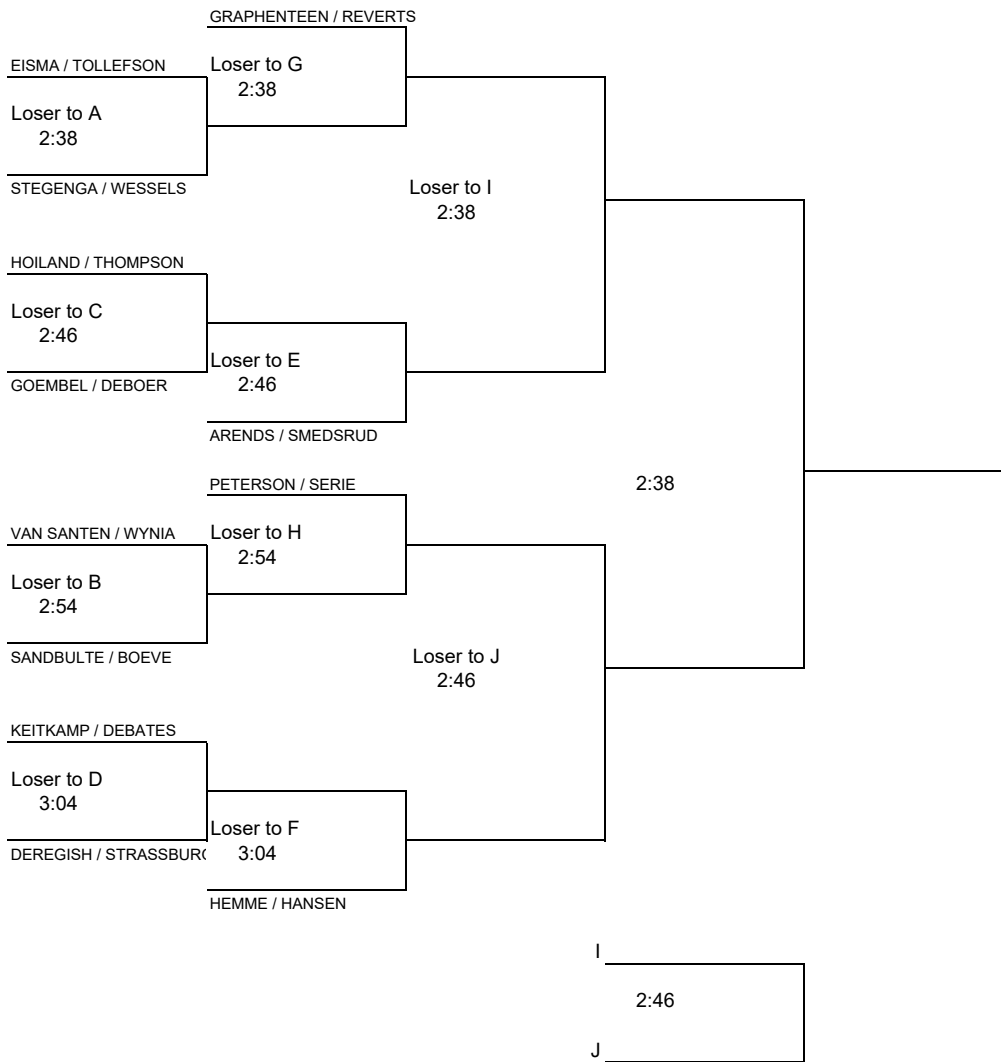

WED EARLY 9 HOLE PLAYOFF BRACKET

6-Sep	13-Sep	20-Sep	27-Sep
-------	--------	--------	--------

13-Sep	20-Sep	27-Sep	4-Oct
--------	--------	--------	-------